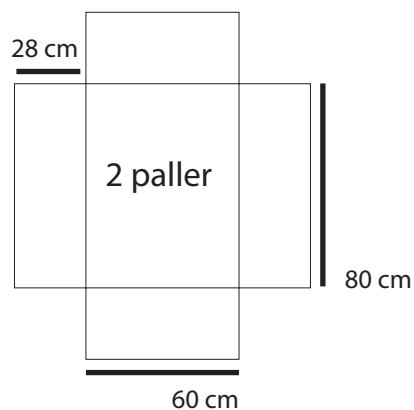

Skabelon halvpalette

Pallehøjde 14 cm
80 x 60 cm

Pallehøjde 28 cm
80 x 60 cm

Pallehøjde 43 cm
80 x 60 cm

Pallehøjde 58 cm
80 x 60 cm