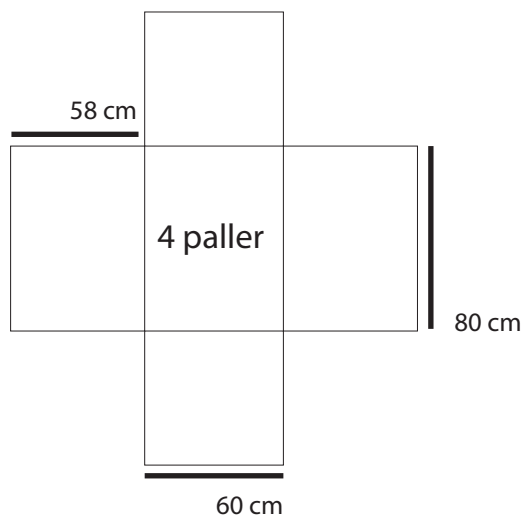

Skabelon halvpalette

Pallehøjde 14 cm
80 x 60 cm

Pallehøjde 28 cm
80 x 60 cm

Pallehøjde 43 cm
80 x 60 cm

Pallehøjde 58 cm
80 x 60 cm