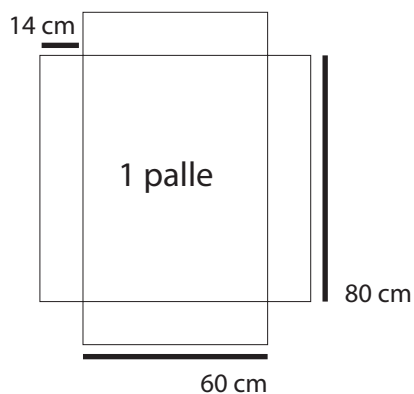

Skabelon halvpalette

Pallehøjde 14 cm
80 x 60 cm

Pallehøjde 28 cm
80 x 60 cm

Pallehøjde 43 cm
80 x 60 cm

Pallehøjde 58 cm
80 x 60 cm