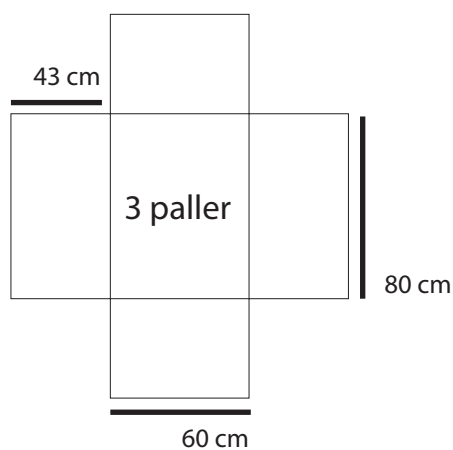

Skabelon halvpalette

Pallehøjde 14 cm
80 x 60 cm

Pallehøjde 28 cm
80 x 60 cm

Pallehøjde 43 cm
80 x 60 cm

Pallehøjde 58 cm
80 x 60 cm