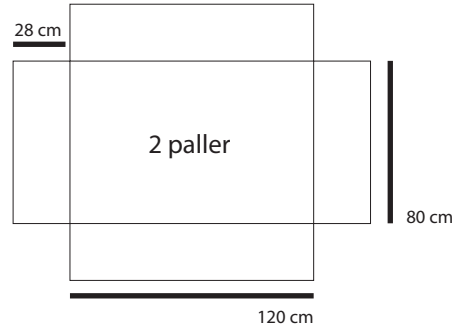

# Skabelon helpalle

---

Pallehøjde 14 cm  
80 x 120 cm

Pallehøjde 28 cm  
80 x 120 cm

Pallehøjde 43 cm  
80 x 120 cm

Pallehøjde 58 cm  
80 x 120 cm