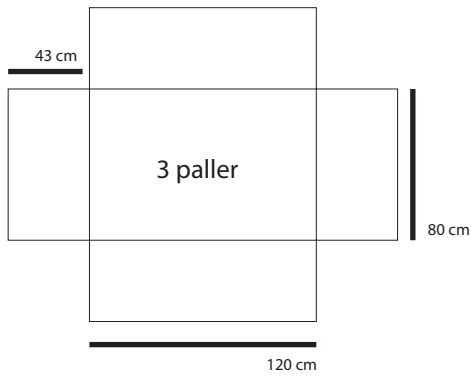

# Skabelon helpalle

---

Pallehøjde 14 cm  
80 x 120 cm

Pallehøjde 28 cm  
80 x 120 cm

Pallehøjde 43 cm  
80 x 120 cm

Pallehøjde 58 cm  
80 x 120 cm