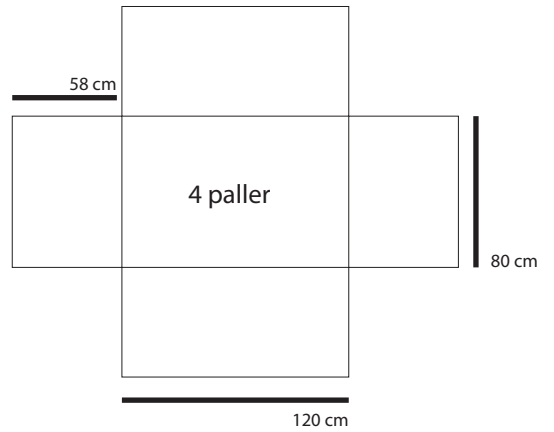

# Skabelon helpalle

---

Pallehøjde 14 cm  
80 x 120 cm

Pallehøjde 28 cm  
80 x 120 cm

Pallehøjde 43 cm  
80 x 120 cm

Pallehøjde 58 cm  
80 x 120 cm