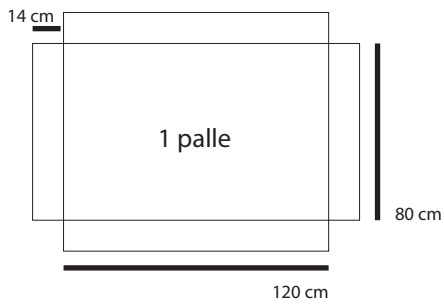

# Skabelon helpalle

---

Pallehøjde 14 cm  
80 x 120 cm

Pallehøjde 28 cm  
80 x 120 cm

Pallehøjde 43 cm  
80 x 120 cm

Pallehøjde 58 cm  
80 x 120 cm