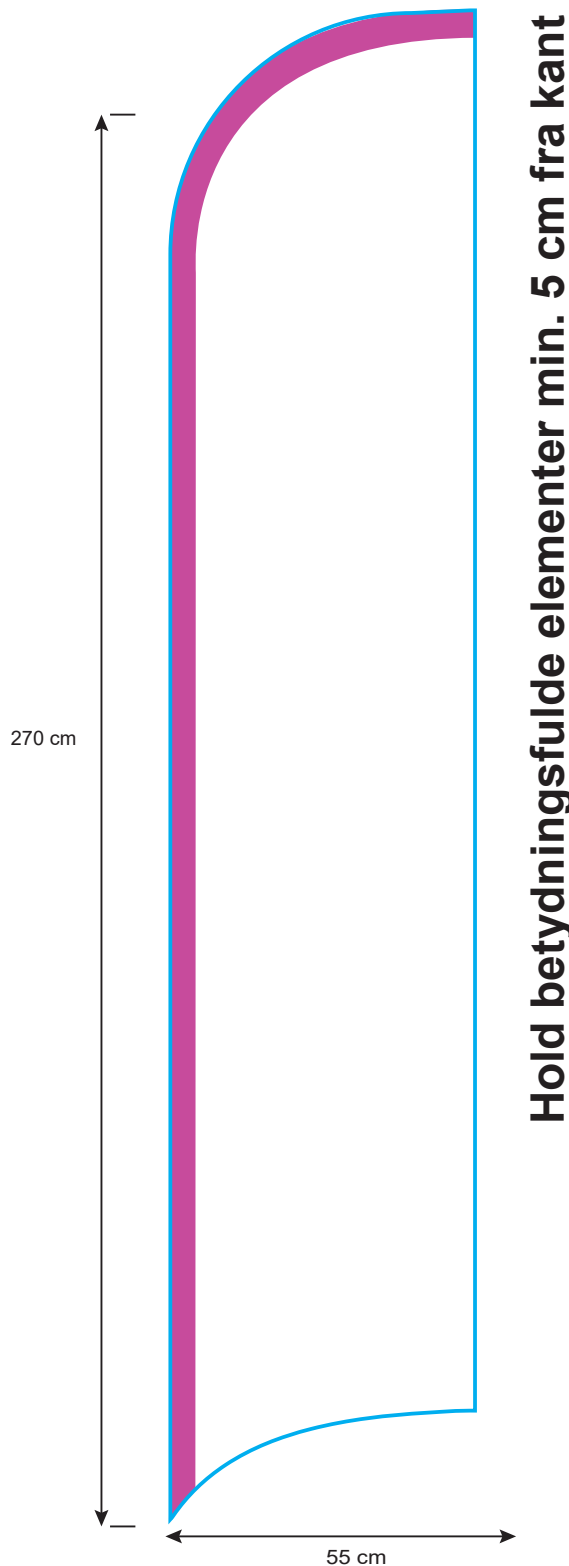

## MEDIUM Feather

Færdig mål på flag: ca 55 x 270 cm

Højde inkl. stang: 310 cm

Scale: 1:20

Færdig flag efter syning. Dette flag kantsyes på højre side og i bund. Hold derfor betydningsfulde elementer minimum 5 cm fra kant.