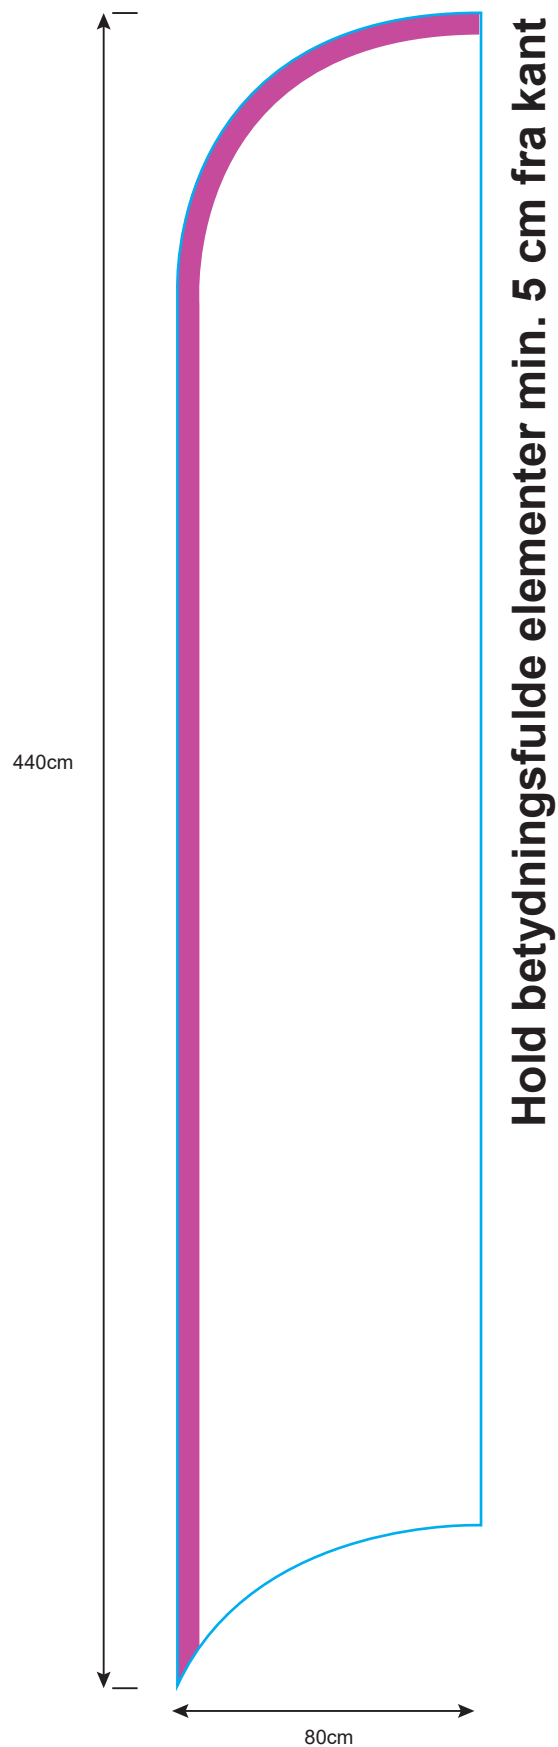

BEACHFLAG

LARGE Feather

Færdig mål på flag: 80 x 440 cm

Højde inkl. stang: 495 cm

Scale: 1:20

Færdig flag efter syning. Dette flag kantsyes på højre side og i bund.
Hold derfor betydningsfulde elementer minimum 5 cm fra kant.

Løbegang som bruges til stangen.

Hvis du ikke ønsker syning i tekst eller logo så undgå at dette område