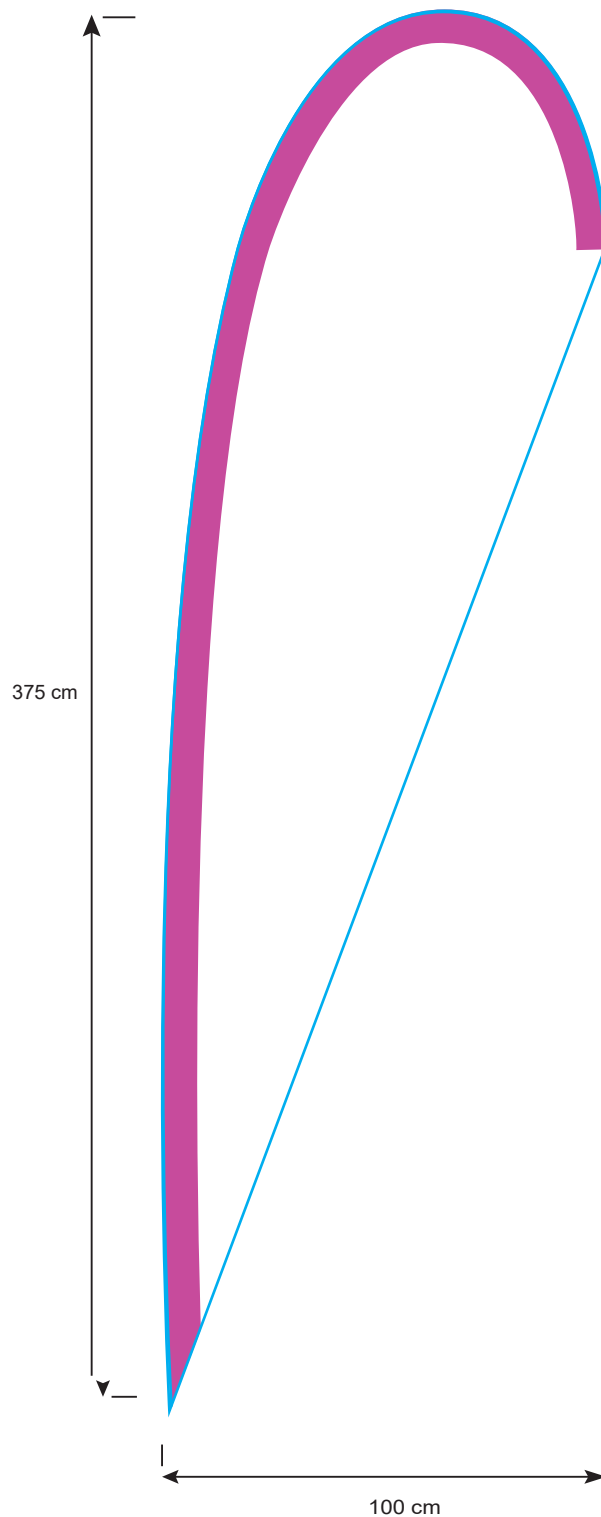

BEACHFLAG

LARGE Teardrop

Færdig mål på flag: 100 x 375 cm

Højde inkl. stang: 430 cm

Scale: 1:20

Færdig flag efter syning. Dette flag kantsyes ikke.

Løbegang som bruges til stangen.

Hvis du ikke ønsker syning i tekst eller logo så undgå at dette område