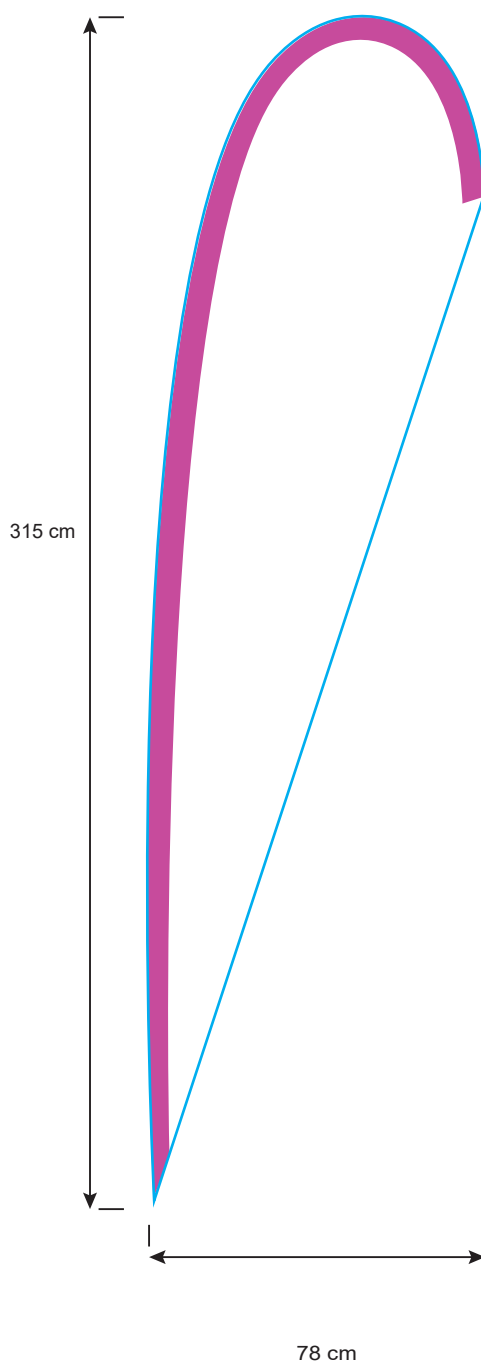

# BEACHFLAG

## MEDIUM Teardrop

Færdig mål på flag: 78 x 315 cm

Højde inkl. stang: 375 cm

Scale: 1:20

Færdig flag efter syning. Dette flag kantsyes ikke.

Løbegang som bruges til stangen.

Hvis du ikke ønsker syning i tekst eller logo så undgå at dette område